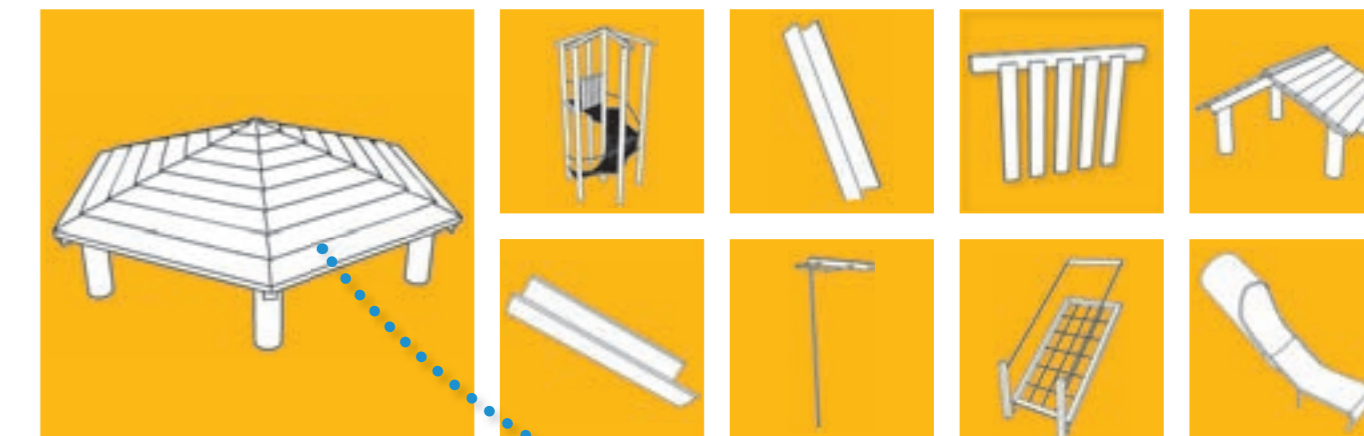

84170840 - www.kinderland.de

moduludus

Der Baukasten zum Spielen

Flexibel kombinierbar

Der Weg

Sie wollen eine kleine Abenteuerwelt für Kinder schaffen. Eine Welt, die bewegungsfreundlich ist, die Sinne anspricht und die Fantasie der Kinder anregt. Sie haben eine Idee im Kopf und eine grobe Skizze auf dem Papier. Wir haben **moduludus**, den Baukasten zum Spielen. Wir entwickeln Ihre Gedanken für Ihren Standort weiter und setzen Ihre Idee mit den vielfältigen Elementen unseres innovativen Baukastensystems unverwechselbar in Szene. Mit **moduludus** ist das spielend leicht.

Lösungen

So sehen sie aus, die **moduludus** Spiellandschaften für Kinder. Kleine und große. Immer wieder anders. Immer wieder neu. Eben ganz individuell. Der Fantasie sind keine Grenzen gesetzt. Das **moduludus** Programm will Kinder anregen, mutig zu sein, mit einem kalkulierbaren Risiko zurechtzukommen und sich die Welt spielerisch und kreativ zu erobern. Selbstverständlich auf einem hohen Sicherheitsniveau. Selbstverständlich TÜV-geprüft.

Module

Kletterturm, Hängebrücke, Rutsche, Kletterwand, Fässerbrücke – der **moduludus** Baukasten hält ganz verschiedene Module bereit. Sie sind so aufeinander abgestimmt, dass sie sich miteinander nahezu beliebig zu einer ebenso spannenden wie sicheren Spiellandschaft kombinieren lassen. Durch unterschiedliche Materialien, Farben und Formen entsteht immer wieder ein völlig neues Gesamtbild. Darüber hinaus fügt unser innovationsfreudiges Team dem Baukasten immer wieder neue Module hinzu.