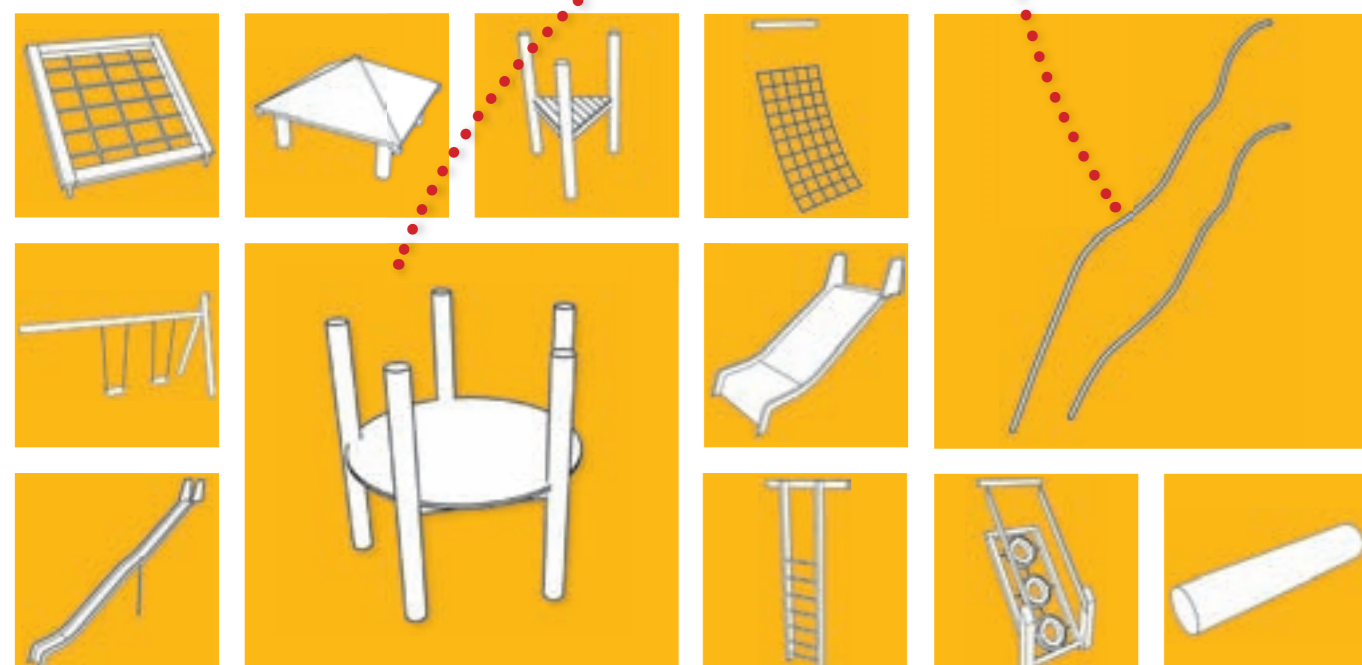

Mit unterschiedlichsten Materialien

Ihre Ideen?

Einen kleinen Eindruck von den großen Möglichkeiten von **moduludus**, dem einzigartigen Baukasten zum Spielen, haben Sie jetzt bekommen. Welche Ideen dürfen wir für Sie in Szene setzen? Sprechen Sie uns an!

Viele Varianten sind auch barrierefrei möglich.

Kinderland Emsland Spielgeräte
Bahnhofstraße 50
49744 Geeste
Telefon (0 59 07) 9 47 99 70
Telefax (0 59 07) 9 47 99 75
kinderland@emsland-spielgeraete.de
www.emsland-spielgeraete.de

84170840 - www.kinderland.de