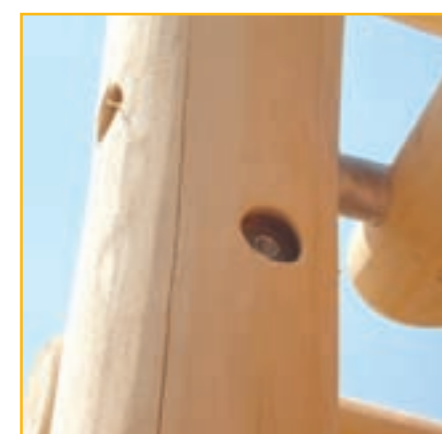

Module

Kletterturm, Hängebrücke, Rutsche, Kletterwand, Fässerbrücke – der **moduludus** Baukasten hält ganz verschiedene Module bereit. Sie sind so aufeinander abgestimmt, dass sie sich miteinander nahezu beliebig zu einer ebenso spannenden wie sicheren Spiellandschaft kombinieren lassen. Durch unterschiedliche Materialien, Farben und Formen entsteht immer wieder ein völlig neues Gesamtbild. Darüber hinaus fügt unser innovationsfreudiges Team dem Baukasten immer wieder neue Module hinzu.

Technik

Pfostenvariationen

Bei **moduludus** steckt die Qualität im Detail. Die Kriterien: Stabilität, Haltbarkeit und Sicherheit. Alle Elemente bestehen aus hochwertigen Materialien und sind auf hohem technischem Niveau ausgeführt. Pfostenanker und Abdeckungen aus Stahl, Abstandhalter aus Aluminium, Kettenanschlüsse und Schaukellager aus Edelstahl. Entwickelt und gefertigt im Hause Kinderland Emsland Spielgeräte.