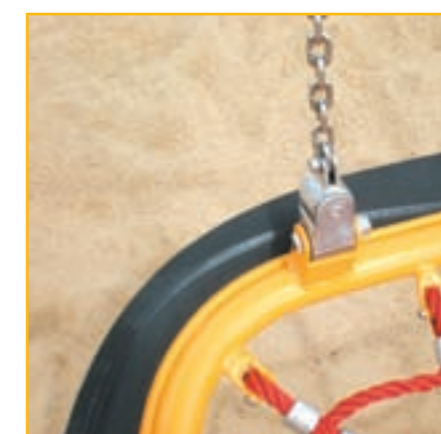

Module

Kletterturm, Hängebrücke, Rutsche, Kletterwand, Fässerbrücke – der **moduludus** Baukasten hält ganz verschiedene Module bereit. Sie sind so aufeinander abgestimmt, dass sie sich miteinander nahezu beliebig zu einer ebenso spannenden wie sicheren Spiellandschaft kombinieren lassen. Durch unterschiedliche Materialien, Farben und Formen entsteht immer wieder ein völlig neues Gesamtbild. Darüber hinaus fügt unser innovationsfreudiges Team dem Baukasten immer wieder neue Module hinzu.

Technik

Pfostenvariationen

Bei **moduludus** steckt die Qualität im Detail. Die Kriterien: Stabilität, Haltbarkeit und Sicherheit. Alle Elemente bestehen aus hochwertigen Materialien und sind auf hohem technischem Niveau ausgeführt. Pfostenanker und Abdeckungen aus Stahl, Abstandhalter aus Aluminium, Kettenanschlüsse und Schaukellager aus Edelstahl. Entwickelt und gefertigt im Hause Kinderland Emsland Spielgeräte.