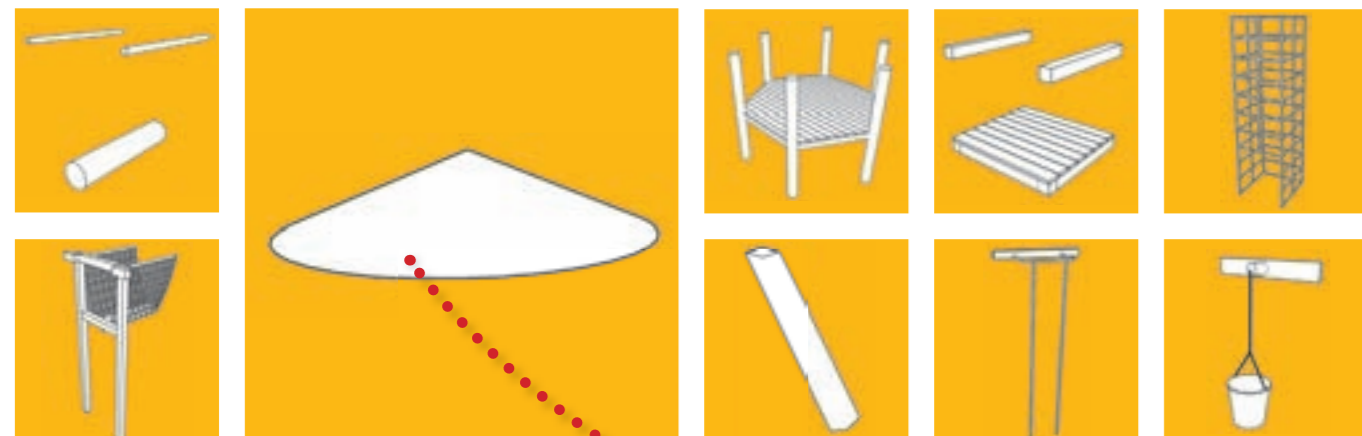

Mit unterschiedlichsten Materialien

Ihre Ideen?

Einen kleinen Eindruck von den großen Möglichkeiten von **moduludus**, dem einzigartigen Baukasten zum Spielen, haben Sie jetzt bekommen. Welche Ideen dürfen wir für Sie in Szene setzen? Sprechen Sie uns an!

Viele Varianten sind auch barrierefrei möglich.

Kinderland Emsland Spielgeräte
Bahnhofstraße 50
49744 Geeste
Telefon (0 59 07) 9 47 99 70
Telefax (0 59 07) 9 47 99 75
kinderland@emsland-spielgeraete.de
www.emsland-spielgeraete.de

84170840 - www.kinderland.de