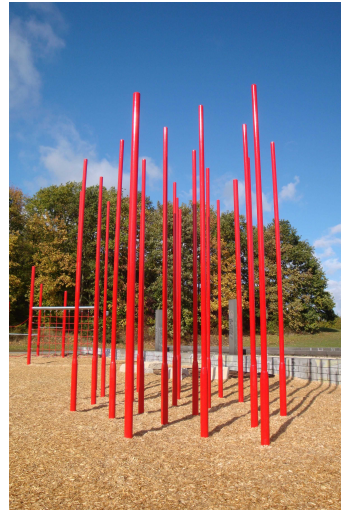

**07-2250-XVL-0-000**  
**MIKADO-KLETTERSTANGE**  
**verjüngt, Höhe: 4,00 m über OKE**

**Technische Daten:**

Altersgruppe:	von 6 bis 99 Jahre
Fallhöhe:	2,99 m
Sicherheitsbereich:	Ø 5,10 m
Platzbedarf:	Ø 5,10 m

Abbildung als Ausführungsbeispiel

**Produktbeschreibung:**

KINDERLAND Emsland Spielgeräte

- aus verzinktem und gemäß RAL- Standardfarben (Angabe des RAL-Farbtönen bei Beauftragung) lackiertem Stahlrohr Ø 88,9 mm bis 80 cm Höhe über OKE, dann Verjüngung des Stahlrohres auf Ø 60,3 mm
- Höhe: 4,00 m über OKE
- Mindestabstand zueinander: 50 cm (lichtes Maß)
- auch als Einzelelement bekletterbar bis 2,99 m
- Hinweis: Bei Eigenmontage bitten wir um Beachtung, dass die Fundament-Armierung bauseits gestellt werden muss. Bitte fordern Sie für nähere Angaben zur Dimensionierung der Bewehrung u. Fundamente unsere Montageanleitung an!

**Fundamente:**

01 Stk 1.10 x 1.10 x 0.50 m (= 0.61 cbm)

**Optionen:**

1 x 15-4007-XR2-0-000      Fundamentsockel R2

Druckdatum: 20.07.2023 - technische Änderungen vorbehalten