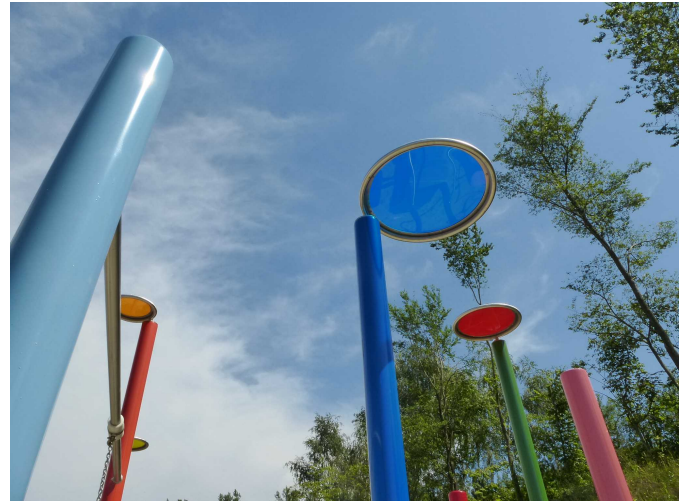

18-2100-XXX-0-000
LOLLI ALS TOPELEMENT

Technische Daten:

Altersgruppe:	von 0 bis 0 Jahre
Fallhöhe:	0,00 m
Sicherheitsbereich:	0,00 x 0,00 m
Platzbedarf:	3,20 x 3,20 m

Abbildung als Ausführungsbeispiel

Produktbeschreibung:

KINDERLAND Emsland Spielgeräte

- als Topelement
- Außendurchmesser ca. 63 cm
- Gesamthöhe ca. 85 cm
- farbige Kunststoffscheibe, kratz- und schlagfest, eingefasst in Edelstahlrahmen
- mögliche Farben: Rot, Gelb, orange, Grün, Blau (bitte gewünschten Farbton bei Beauftragung angeben)
- zur Montage auf einem Standpfosten