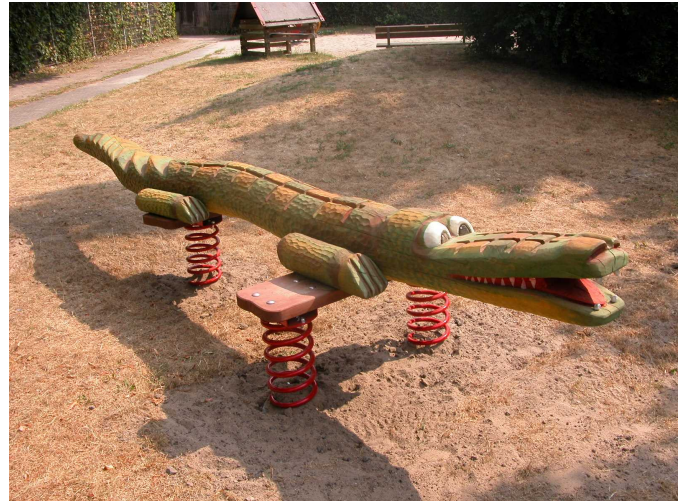

22-2150-X00-0-000
KROKODIL GROß

Technische Daten:

Altersgruppe:	von 3 bis 12 Jahre
Fallhöhe:	0,63 m
Sicherheitsbereich:	4,70 x 4,80 m
Platzbedarf:	4,70 x 4,80 m

Abbildung als Ausführungsbeispiel

Produktbeschreibung:

- Federwippgerät
- handgeschnitzt
- farblich gestaltet
- Fuß- und Haltebügel aus Edelstahl
- Spiralfeder farbig lackiert RAL 3000 Feuerrot
- incl. verzinktem Tiefenanker zum Eingraben
- trotz der geringen Fallhöhe ist ein Fallschutz für eine kritische Fallhöhe von min. 1,00m erforderlich