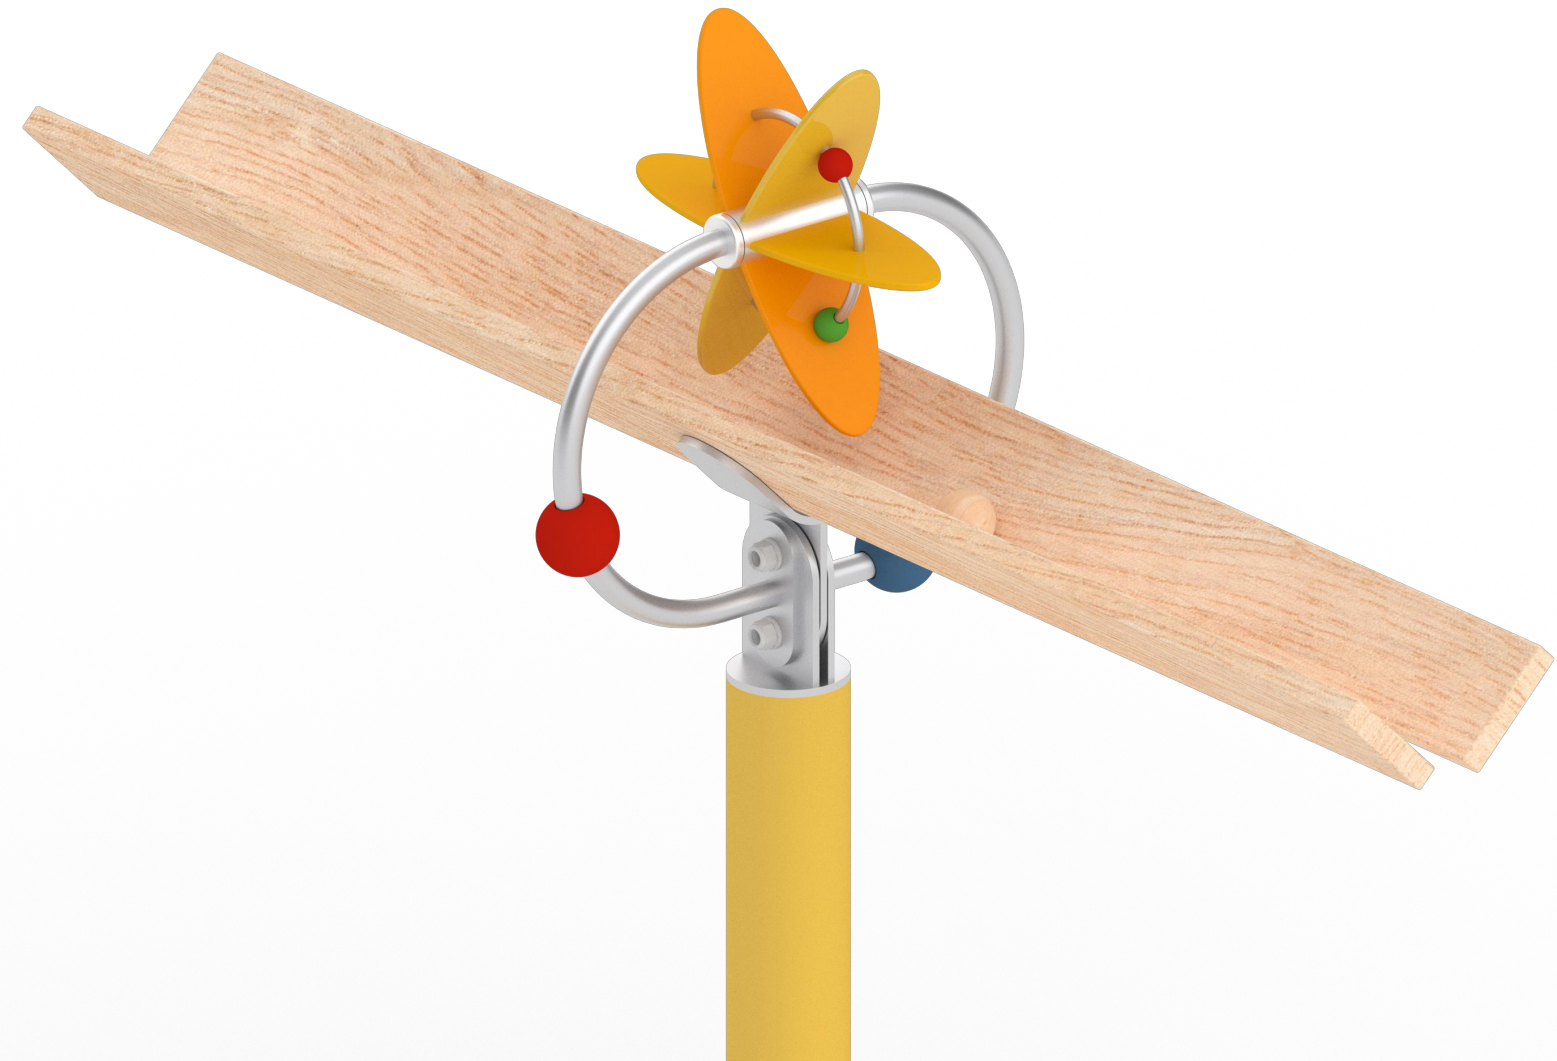

Ansicht M -1:5-

Isometrie

Draufsicht M -1:5-

- Aufsteckring mit Drehblume incl. Klangkugeln aus Edelstahl
- Mit Dreh- und Klingfunktion
- Zum flexiblen Anbau an den Stahlrohrstützen der Holzrinnen
- Alle Verschraubungen in Edelstahl Güte min. A2-50

Abbildungen sind Ausführungsbeispiele!
 Technische Änderungen sind vorbehalten!
 Konstruktive Aussteifungen nicht zwangsläufig dargestellt!
 Angegebene Fundamente gelten für Feste untergründe
 (Rasen, Oberboden, Sand, EPDEM, usw.)!
 Für lose Untergründe können die Fundamentangaben abweichen
 (Holzhackschnitzel, Rindenmulch, etc)!

Maximale freie Fallhöhe des Gerätes: Altersgruppe: von 1 bis 99 Jahren	Angebotszeichnung	Maßstab 1 : 5
Hinweis: Durch die gewählte Kameraperspektive kann es zu Verzerrungen des Modells kommen. Alle Bilder sind Ausführungsbeispiele	Aufsteckring mit Drehblume incl. Klangkugeln Art.-Nr.: 26-0010-XXE-0-000	Blattgröße A3 Angebots- Nr.:
Diese Zeichnung ist Eigentum der Firma: ESF Emsland Spiel- und Freizeitgeräte GmbH & Co. KG Thyssenstraße 7, 49744 Geeste Tel: 05937/ 97189-0 ; Fax: 05937/ 97189-90 Alle Rechte sind bei den Autoren. Diese Unterlagen dürfen nicht ohne Zustimmung der o. g. Firma in den Ausschreibungen verwendet werden. Der nicht autorisierte Nachbau ist kostenpflichtig.	 ESF Emsland Spiel- und Freizeitgeräte GmbH & Co KG Thyssenstraße 7, 49744 Geeste Telefon: 05937 97189-0 Telefax: 05937 97189-90 kinderland@emsland-spielgeraete.de www.emsland-spielgeraete.de	Datum 26.01.2024 gez. T.G.