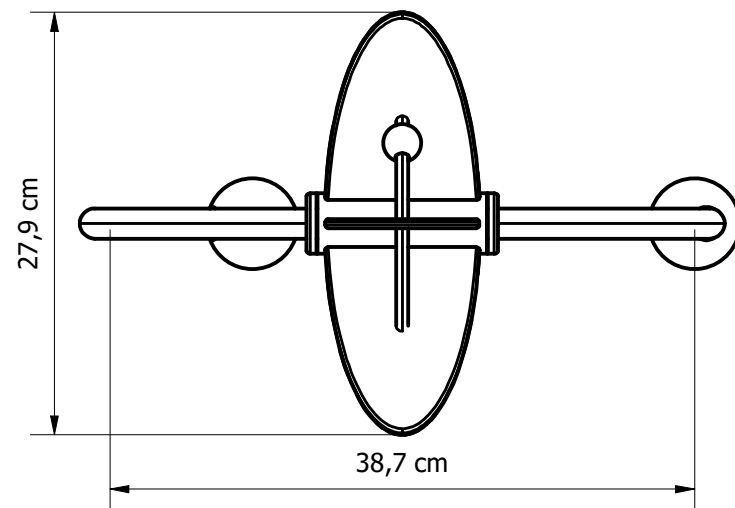

Ansicht M -1:5-

Isometrie

Draufsicht M -1:5-

- Aufsteckring mit Drehblume incl. Klangkugeln aus Edelstahl
- Mit Dreh- und Klingfunktion
- Zum flexiblen Anbau an den Stahlrohrstützen der Holzrinnen
- Alle Verschraubungen in Edelstahl Güte min. A2-50

Maximale freie Fallhöhe des Gerätes: Altersgruppe: von 1 bis 99 Jahren	Angebotszeichnung	Maßstab 1 : 5
Hinweis: Durch die gewählte Kameraperspektive kann es zu Verzerrungen des Modells kommen. Alle Bilder sind Ausführungsbeispiele	Aufsteckring mit Drehblume incl. Klangkugeln Art.-Nr.: 26-0010-XXE-0-000	Blattgröße A3 Angebots- Nr.:
Diese Zeichnung ist Eigentum der Firma: ESF Emsland Spiel- und Freizeitgeräte GmbH & Co. KG Thyssenstraße 7, 49744 Geeste Tel: 05937/ 97189-0 ; Fax: 05937/ 97189-90 Alle Rechte sind bei den Autoren. Diese Unterlagen dürfen nicht ohne Zustimmung der o. g. Firma in den Ausschreibungen verwendet werden. Der nicht autorisierte Nachbau ist kostenpflichtig.	 ESF Emsland Spiel- und Freizeitgeräte GmbH & Co KG Thyssenstraße 7, 49744 Geeste Telefon: 05937 97189-0 Telefax: 05937 97189-90 kinderland@emsland-spielgeraete.de www.emsland-spielgeraete.de	Datum 26.01.2024 gez. T.G.