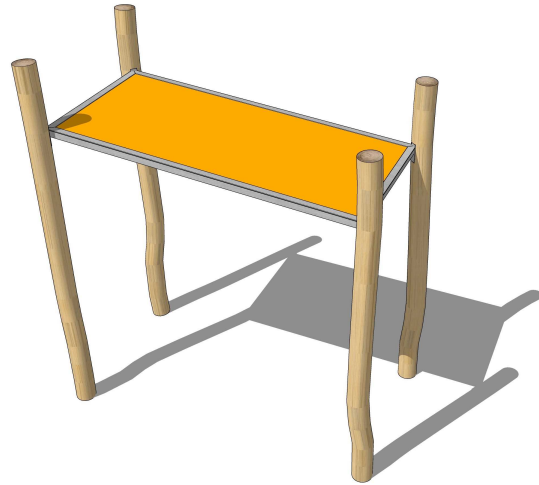

18-2701-XXR-0-000
MODULBESCHATTUNG- VIERECKIG
aus LKW Plane

Technische Daten:

Altersgruppe:	von 0 bis 0 Jahre
Fallhöhe:	0,00 m
Sicherheitsbereich:	0,00 x 0,00 m
Platzbedarf:	0,00 x 0,00 m

Abbildung als Ausführungsbeispiel

Produktbeschreibung:

KINDERLAND Emsland Spielgeräte

- Außenrahmen aus Vierkanthrohr 50x50mm, aus Edelstahl, mechanisch poliert
- mit Befestigungsglaschen aus Edelstahl zur Befestigung am Pfosten
- Maße ca. 1,25 x 2,50m
- Dachfläche aus LKW- PVC Plane, auf Stahlrahmen befestigt, Farbe nach Absprache
- mit 4 Stück Standpfosten aus Robinie, d= 14-18 cm, geschält und geschliffen, splintfrei