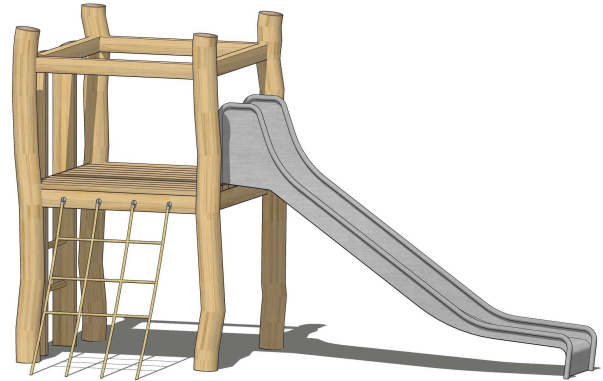

08-4403-XXR-0-000
S-04

Technische Daten:

Altersgruppe:	von 3 bis 6 Jahre
Fallhöhe:	1,20 m
Sicherheitsbereich:	7,40 x 5,20 m
Platzbedarf:	7,40 x 5,20 m

Abbildung als Ausführungsbeispiel

Produktbeschreibung:

KINDERLAND Emsland Spielgeräte

- Standpfosten aus Robinie, natürlich gewachsen, frei von Ast- und Kernfäule, Ø= 14-18 cm, geschält und geschliffen, splintfrei, Pfostenenden durchgehend kreuzverbolzt
 - Unterzüge als verblattete Rahmen aus Robinienkanthölzern 12 x 8 cm
 - Bodenbeläge aus Robinienbrettern ca. 4 cm stark und 9-12 cm breit
 - Eckausbildung/ -konstruktion unterhalb der Podeste aus Edelstahl
 - Handläufe aus Robinienkantholz 7 x 10 cm
 - Tauwerk aus Herkulesmaterial d= 16 mm, Farbe Natur
- Viereckpodest
- Größe 1,26 x 1,26 m
 - Podesthöhe 1,20 m
 - umlaufend mit Handläufen
 - mit einer senkrechten Leiter aus Robinie mit Hartholzsprossen
 - mit einer Kastenrutsche aus Edelstahl, mechanisch poliert, b= 0,50 m, h= 1,20 m
 - mit einem schrägen Kletternetz, grobmaschig