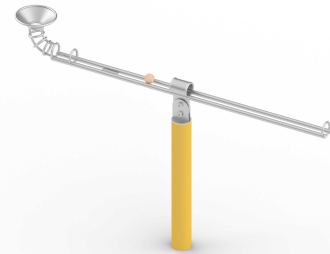

26-0019-XVL-0-000

ROLLSTRECKE STAHL MIT AUFFANGSCHALE L= 1,50 M

Technische Daten:

Altersgruppe:	von 3 bis 99 Jahre
Fallhöhe:	0,00 m
Sicherheitsbereich:	0,00 x 0,00 m
Platzbedarf:	4,50 x 3,20 m

Abbildung als Ausführungsbeispiel

Produktbeschreibung:

KINDERLAND Emsland Spielgeräte

- Pfosten aus Stahlrohr Ø 88,9mm, verzinkt und lackiert in RAL Standardfarbe nach Wunsch des AG
- Neigungswinkel am Pfosten bis 10° einstellbar
- Drehpunkthöhe am Pfosten von 0,40m bis 1,50m (Bitte gewünschte Höhe angeben)
- Rollstrecke, lg= ca. 1,50m mit einer Auffangschale, aus Edelstahl- Rundstahl, mechanisch poliert
- alle Verschraubungen aus Edelstahl