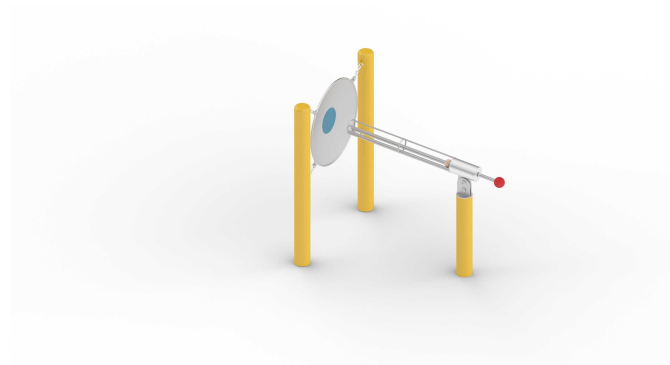

26-0024-XVL-0-000
GONG AUS STAHL L= 0,75 M

Technische Daten:

Altersgruppe:	von 5 bis 99 Jahre
Fallhöhe:	0,00 m
Sicherheitsbereich:	0,00 x 0,00 m
Platzbedarf:	4,20 x 3,80 m

Abbildung als Ausführungsbeispiel

Produktbeschreibung:

KINDERLAND Emsland Spielgeräte

- 3 Stück Pfosten aus Stahlrohr \varnothing 88,9mm, verzinkt und lackiert in RAL Standardfarbe nach Wunsch des AG
- Gong mit 2 Stück Pfosten, $h = \text{ca. } 1,30\text{m}$ über OKE, Gong aus gewölbter Edelstahlscheibe $\varnothing 500\text{mm}$, mechanisch poliert mit farbiger Mitte, Scheibe an Edelstahlketten an Pfosten aufgehängt
- Katapult, $l_g = 0,75\text{m}$, aus Edelstahl- Rundstahl, mechanisch poliert, mit einer Feder für den Kugeltransport, montiert auf einem Pfosten, Neigungswinkel am Pfosten bis 10° einstellbar
- alle Verschraubungen aus Edelstahl