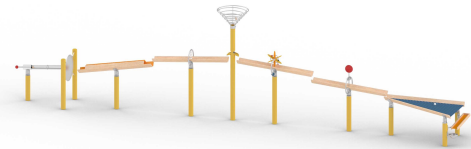

26-0120-XVL-0-000
MURMEL-KOMBI M-01

Technische Daten:

Altersgruppe:	von 3 bis 99 Jahre
Fallhöhe:	0,80 m
Sicherheitsbereich:	Ø 4,00 m
Platzbedarf:	12,70 x 4,00 m

Abbildung als Ausführungsbeispiel

Produktbeschreibung:

KINDERLAND Emsland Spielgeräte

- Pfosten aus Stahlrohren Ø88,9mm, verzinkt und lackiert in RAL Standardfarben nach Wunsch des AG
- Schrauben und Beschläge aus Edelstahl

Anlage bestehend aus :

- 1 Stück Kugel Wurfeimer mit beidseitigem Auslauf, Art.-Nr.: 26-0028-XVL-9-000
- 1 Stück Kugelbahnstrecke Holz, Art.-Nr.: 26-0001-XVL-0-000, mit einem Aufsteckring mit Kling- Glöckchen, Art.-Nr.: 26-0008-XXE-0-000
- 1 Stück Kugelbahnstrecke Holztunnel, Art.-Nr.: 26-0000-XVL-0-000
- 1 Stück Edelstahlschalen- Duo, Art.-Nr.: 26-0026-XVL-0-000

- 1 Stück Kugelbahnstrecke Holz, Art.-Nr.: 26-0001-XVL-0-000, mit einem Aufsteckring mit Drehblume, Art.-Nr.: 26-0010-XXE-0-000
- 1 Stück Kugelbahnstrecke Holz, Art.-Nr.: 26-0001-XVL-0-000, mit einem Aufsteckring mit Pendelpunkt, Art.-Nr.: 26-0012-XXE-0-000
- 1 Stück Klangspieltisch Holz Klavier, Art.-Nr.: 26-0005-XVL-0-000