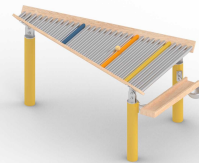

26-0004-XVL-0-000

KLANGSPIELTISCH HOLZ MIT RÖHREN L= 1,50 M

Technische Daten:

Altersgruppe:	von 3 bis 99 Jahre
Fallhöhe:	0,00 m
Sicherheitsbereich:	0,00 x 0,00 m
Platzbedarf:	4,60 x 4,00 m

Abbildung als Ausführungsbeispiel

Produktbeschreibung:

KINDERLAND Emsland Spielgeräte

- 3 Stück Pfosten aus Stahlrohr Ø 88,9mm, verzinkt und lackiert in RAL Standardfarbe nach Wunsch des AG
- Befestigungshöhe am Pfosten ca. 0,90m und 0,81m
- trapezförmiges Klangelement aus seitlichen Robinienhölzern mit eingelegten Edelstahlrohren, mechanisch poliert, 3 Rohre lackiert in RAL Standardfarbe nach Wunsch des AG
- Maße ca. 0,95/0,20m x ca. 1,50m
- mit einer Auffangrinne aus Robinie und einer Auffangschale aus Edelstahl mit Ablauflöchern, mechanisch poliert
- alle Verschraubungen aus Edelstahl

Fundamente:

Druckdatum: 08.05.2024 - technische Änderungen vorbehalten