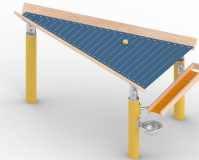

26-0005-XVL-0-000

KLANGSPIELTISCH HOLZ KLAVIER L= 1,50 M

Technische Daten:

Altersgruppe:	von 3 bis 99 Jahre
Fallhöhe:	0,00 m
Sicherheitsbereich:	0,00 x 0,00 m
Platzbedarf:	4,60 x 4,00 m

Abbildung als Ausführungsbeispiel

Produktbeschreibung:

KINDERLAND Emsland Spielgeräte

- 3 Stück Pfosten aus Stahlrohr Ø 88,9mm, verzinkt und lackiert in RAL Standardfarbe nach Wunsch des AG
- Befestigungshöhe am Pfosten ca. 0,90m und 0,81m
- trapezförmiges Klangelement aus seitlichen Robinienhölzern mit Edelstahlwanne, mechanisch poliert, mit eingelegten Aluminium- Klangelementen
- Maße ca. 0,95/0,20m x ca. 1,50m
- mit einer Auffangrinne aus Robinie und einer Auffangschale aus Edelstahl mit Ablauflöchern, mechanisch poliert
- alle Verschraubungen aus Edelstahl

Fundamente:

Druckdatum: 08.05.2024 - technische Änderungen vorbehalten