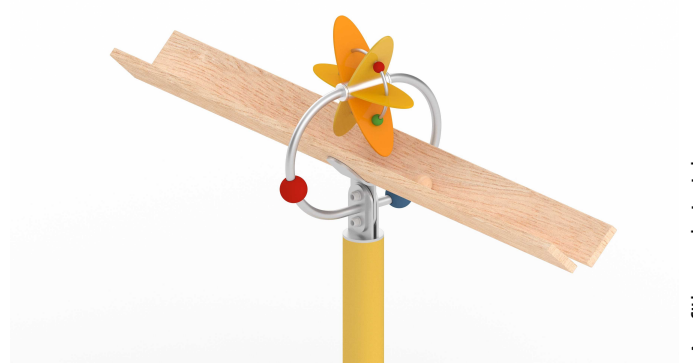

26-0010-XXE-0-000

AUFSTECKRING MIT DREHBLUME INCL.KLANGKUGELN

Technische Daten:

Altersgruppe:	von 3 bis 99 Jahre
Fallhöhe:	0,00 m
Sicherheitsbereich:	0,00 x 0,00 m
Platzbedarf:	0,00 x 0,00 m

Abbildung als Ausführungsbeispiel

Produktbeschreibung:

KINDERLAND Emsland Spielgeräte

- aus Edelstahl
- Ring- Element ca. 28 x 39cm, mit 2 Stück lackierten Edelstahl- Kugeln, lackiert in rot und blau
- mit lackierten Blüten aus Edelstahlblech, Lackierung in reinorange RAL 2004 und narzissengelb RAL 1007
- mit Drehfunktion ohne Begrenzung
- Durchmesser Blume ca. 28cm
- mit Befestigungsglaschen zur Montage am Standfuß der Murrelbahn- Holzrinnen