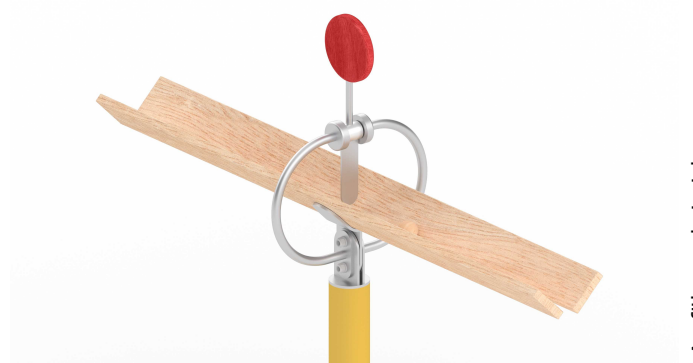

26-0012-XXE-0-000
AUFSTECKRING MIT PENDELPUNKT

Technische Daten:

Altersgruppe:	von 3 bis 99 Jahre
Fallhöhe:	0,00 m
Sicherheitsbereich:	0,00 x 0,00 m
Platzbedarf:	0,00 x 0,00 m

Abbildung als Ausführungsbeispiel

Produktbeschreibung:

KINDERLAND Emsland Spielgeräte

- aus Edelstahl
- Ring- Element ca. 28 x 43cm
- mit einem Pendel aus Edelstahl mit rotem Griff $\varnothing = 15\text{cm}$
- mit Drehfunktion ohne Begrenzung
- mit Befestigungsglaschen zur Montage am Standfuß der Marmorbahn- Holzrinnen