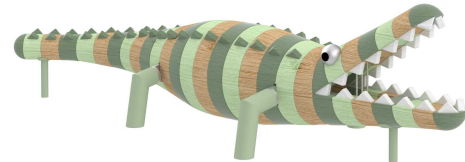

14-0805-XXX-0-000
KROKODIL KALLE

Technische Daten:

Altersgruppe:	von 3 bis 99 Jahre
Fallhöhe:	0,55 m
Sicherheitsbereich:	0,00 x 0,00 m
Platzbedarf:	3,90 x 5,80 m

Abbildung als Ausführungsbeispiel

Produktbeschreibung:

KINDERLAND Emsland Spielgeräte

- Tierkörper aus Lärchenleimbändern, farbig gestaltet
- Standrohre aus Edelstahl, mechanisch poliert
- Breite ca. 0,90 m
- Länge ca. 2,75 m
- Gesamthöhe ca. 0,70 m über OKE

Mögliche Farbkombinationen:

(Angabe der Ausführung bei Auftragserteilung)

- Variante 1: Lasur des Tierkörpers in Eiche hell
- Variante 2: Lasur des Tierkörpers in RAL 6019 Weißgrün, RAL 6017 Maigrün und Eiche hell
- Variante 3: wie Variante 2, Standrohre zusätzlich pulverbeschichtet in RAL 6017 Maigrün (gegen Mehrpreis)