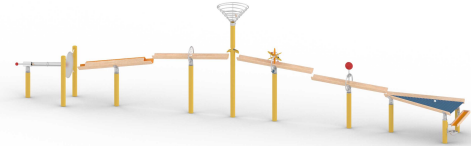

26-0120-XVL-0-000
MURMEL-KOMBI M-01

Technische Daten:

Altersgruppe:	von 3 bis 99 Jahre
Fallhöhe:	0,80 m
Sicherheitsbereich:	Ø 4,00 m
Platzbedarf:	12,70 x 4,00 m

Abbildung als Ausführungsbeispiel

Produktbeschreibung:

KINDERLAND Emsland Spielgeräte

- Pfosten aus Stahlrohren Ø88,9mm, verzinkt und lackiert in RAL Standardfarben nach Wunsch des AG
- Schrauben und Beschläge aus Edelstahl

Anlage bestehend aus :

- 1 Stück Kugel Wurfeimer mit beidseitigem Auslauf, Art.-Nr.: 26-0028-XVL-9-000
- 1 Stück Kugelbahnstrecke Holz, Art.-Nr.: 26-0001-XVL-0-000, mit einem Aufsteckring mit Kling- Glöckchen, Art.-Nr.: 26-0008-XXE-0-000
- 1 Stück Kugelbahnstrecke Holztunnel, Art.-Nr.: 26-0000-XVL-0-000
- 1 Stück Edelstahlschalen- Duo, Art.-Nr.: 26-0026-XVL-0-000

- 1 Stück Kugelbahnstrecke Holz, Art.-Nr.: 26-0001-XVL-0-000, mit einem Aufsteckring mit Drehblume, Art.-Nr.: 26-0010-XXE-0-000
- 1 Stück Kugelbahnstrecke Holz, Art.-Nr.: 26-0001-XVL-0-000, mit einem Aufsteckring mit Pendelpunkt, Art.-Nr.: 26-0012-XXE-0-000
- 1 Stück Klangspieltisch Holz Klavier, Art.-Nr.: 26-0005-XVL-0-000