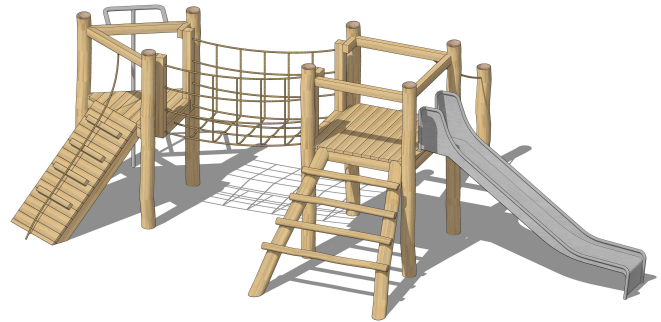

08-4500-XXR-0-000
M-01

Technische Daten:

Altersgruppe:	von 3 bis 12 Jahre
Fallhöhe:	1,40 m
Sicherheitsbereich:	12,10 x 7,30 m
Platzbedarf:	12,10 x 7,30 m

Abbildung als Ausführungsbeispiel

Produktbeschreibung:

KINDERLAND Emsland Spielgeräte

- Standpfosten aus Robinie, natürlich gewachsen, frei von Ast- und Kernfäule, $\varnothing = 14-18$ cm, geschält und geschliffen, splintfrei, Pfostenenden durchgehend kreuzverbolzt
- Unterzüge als verblattete Rahmen aus Robinienkanthölzern 12 x 8 cm
- Bodenbeläge aus Robinienbrettern ca. 4 cm stark und 9-12 cm breit
- Eckausbildung/ -konstruktion unterhalb der Podeste aus Edelstahl
- Handläufe aus Robinienkantholz 7 x 10 cm
- Tauwerk aus Herkulesmaterial d= 16 mm, Farbe Natur

Viereckpodest

- Größe 1,26 x 1,26 m
- Podesthöhe 1,40 m
- umlaufend mit Handläufen
- mit einer Kastenrutsche aus Edelstahl, mechanisch poliert, b= 0,50 m, h= 1,40 m
- mit einer schrägen Robinienleiter, trapezförmig
- mit einem Streigstamm aus Robinie mit Trittkerben und einem Handlaufseil

Netzbrücke

- komplett grobmaschig
- Länge ca. 2,00 m

Dreieckpodest

- Seitenlängen 1,26 m
- Podesthöhe 1,20 m
- umlaufend mit Handläufen
- mit einer Rutschstange aus Edelstahl, mechanisch poliert
- mit einer schrägen Rampe aus Robinie mit Trittleisten und einem Hangelseil