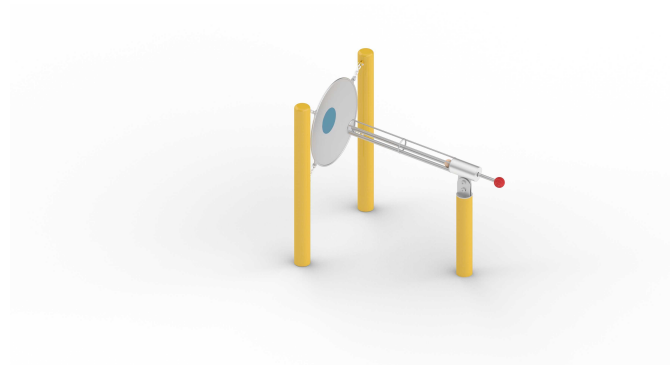

26-0024-XVL-0-000
GONG AUS STAHL L= 0,75 M

Technische Daten:

Altersgruppe:	von 5 bis 99 Jahre
Fallhöhe:	0,00 m
Sicherheitsbereich:	0,00 x 0,00 m
Platzbedarf:	4,20 x 3,80 m

Abbildung als Ausführungsbeispiel

Produktbeschreibung:

KINDERLAND Emsland Spielgeräte

- 3 Stück Pfosten aus Stahlrohr Ø 88,9mm, verzinkt und lackiert in RAL Standardfarbe nach Wunsch des AG
- Gong mit 2 Stück Pfosten, h= ca. 1,30m über OKE, Gong aus gewölbter Edelstahlscheibe Ø500mm, mechanisch poliert mit farbiger Mitte, Scheibe an Edelstahlketten an Pfosten aufgehängt
- Katapult, lg= 0,75m, aus Edelstahl- Rundstahl, mechanisch poliert, mit einer Feder für den Kugeltransport, montiert auf einem Pfosten, Neigungswinkel am Pfosten bis 10° einstellbar
- alle Verschraubungen aus Edelstahl