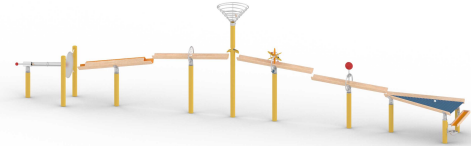

26-0120-XVL-0-000
MURMEL-KOMBI M-01

Technische Daten:

| | |
|---------------------|--------------------|
| Altersgruppe: | von 3 bis 99 Jahre |
| Fallhöhe: | 0,80 m |
| Sicherheitsbereich: | Ø 4,00 m |
| Platzbedarf: | 12,70 x 4,00 m |

Abbildung als Ausführungsbeispiel

Produktbeschreibung:

KINDERLAND Emsland Spielgeräte

- Pfosten aus Stahlrohren Ø88,9mm, verzinkt und lackiert in RAL Standardfarben nach Wunsch des AG
- Schrauben und Beschläge aus Edelstahl

Anlage bestehend aus :

- 1 Stück Kugel Wurfeimer mit beidseitigem Auslauf, Art.-Nr.: 26-0028-XVL-9-000
- 1 Stück Kugelbahnstrecke Holz, Art.-Nr.: 26-0001-XVL-0-000, mit einem Aufsteckring mit Kling- Glöckchen, Art.-Nr.: 26-0008-XXE-0-000
- 1 Stück Kugelbahnstrecke Holztunnel, Art.-Nr.: 26-0000-XVL-0-000
- 1 Stück Edelstahlschalen- Duo, Art.-Nr.: 26-0026-XVL-0-000

- 1 Stück Kugelbahnstrecke Holz, Art.-Nr.: 26-0001-XVL-0-000, mit einem Aufsteckring mit Drehblume, Art.-Nr.: 26-0010-XXE-0-000
- 1 Stück Kugelbahnstrecke Holz, Art.-Nr.: 26-0001-XVL-0-000, mit einem Aufsteckring mit Pendelpunkt, Art.-Nr.: 26-0012-XXE-0-000
- 1 Stück Klangspieltisch Holz Klavier, Art.-Nr.: 26-0005-XVL-0-000