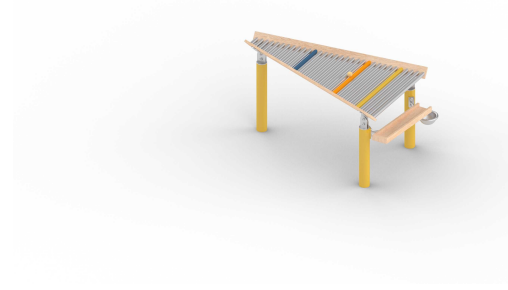

26-0004-XVL-0-000

KLANGSPIELTISCH HOLZ MIT RÖHREN L= 1,50 M

Technische Daten:

Altersgruppe:	von 3 bis 99 Jahre
Fallhöhe:	0,00 m
Sicherheitsbereich:	0,00 x 0,00 m
Platzbedarf:	4,60 x 4,00 m

Abbildung als Ausführungsbeispiel

Produktbeschreibung:

KINDERLAND Emsland Spielgeräte

- 3 Stück Pfosten aus Stahlrohr Ø 88,9mm, verzinkt und lackiert in RAL Standardfarbe nach Wunsch des AG
- Befestigungshöhe am Pfosten ca. 0,90m und 0,81m
- trapezförmiges Klangelement aus seitlichen Robinienhölzern mit eingelegten Edelstahlrohren, mechanisch poliert, 3 Rohre lackiert in RAL Standardfarbe nach Wunsch des AG
- Maße ca. 0,95/0,20m x ca. 1,50m
- mit einer Auffangrinne aus Robinie und einer Auffangschale aus Edelstahl mit Ablauflöchern, mechanisch poliert
- alle Verschraubungen aus Edelstahl