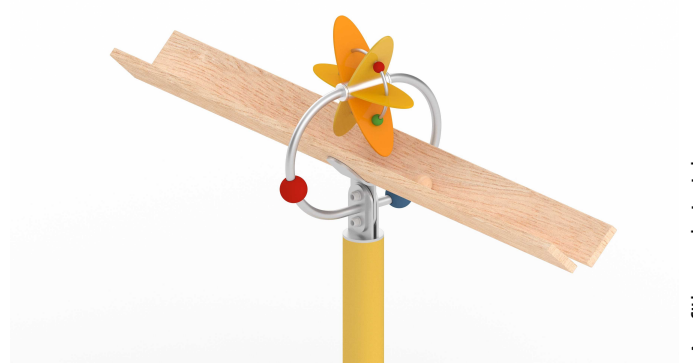

26-0010-XXE-0-000

AUFSTECKRING MIT DREHBLUME INCL.KLANGKUGELN

Technische Daten:

Altersgruppe:	von 3 bis 99 Jahre
Fallhöhe:	0,00 m
Sicherheitsbereich:	0,00 x 0,00 m
Platzbedarf:	0,00 x 0,00 m

Abbildung als Ausführungsbeispiel

Produktbeschreibung:

KINDERLAND Emsland Spielgeräte

- aus Edelstahl
- Ring- Element ca. 28 x 39cm, mit 2 Stück lackierten Edelstahl- Kugeln, lackiert in rot und blau
- mit lackierten Blüten aus Edelstahlblech, Lackierung in reinorange RAL 2004 und narzissengelb RAL 1007
- mit Drehfunktion ohne Begrenzung
- Durchmesser Blume ca. 28cm
- mit Befestigungsglaschen zur Montage am Standfuß der Murrenbahn- Holzrinnen