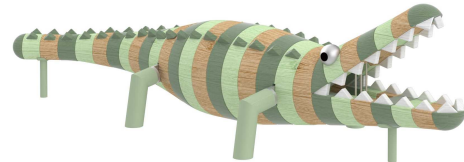

14-0805-XXX-0-000
KROKODIL KALLE

Technische Daten:

Altersgruppe:	von 3 bis 99 Jahre
Fallhöhe:	0,55 m
Sicherheitsbereich:	0,00 x 0,00 m
Platzbedarf:	3,90 x 5,80 m

Abbildung als Ausführungsbeispiel

Produktbeschreibung:

KINDERLAND Emsland Spielgeräte

- Tierkörper aus Lärchenleimbändern, farbig gestaltet
- Standrohre aus Edelstahl, mechanisch poliert
- Breite ca. 0,90 m
- Länge ca. 2,75 m
- Gesamthöhe ca. 0,70 m über OKE

Mögliche Farbkombinationen:

(Angabe der Ausführung bei Auftragserteilung)

- Variante 1: Lasur des Tierkörpers in RAL 6019 Weißgrün, RAL 6017 Maigrün und Eiche hell
- Variante 2: Lasur des Tierkörpers in Eiche hell
- Variante 3: wie Variante 1, Standrohre zusätzlich pulverbeschichtet in RAL 6017 Maigrün (gegen Mehrpreis)