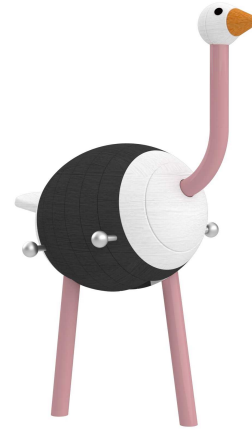

14-0807-XXX-0-000
STRAUSS SVEN

Technische Daten:

Altersgruppe:	von 3 bis 99 Jahre
Fallhöhe:	1,41 m
Sicherheitsbereich:	3,90 x 4,60 m
Platzbedarf:	3,90 x 4,60 m

Abbildung als Ausführungsbeispiel

Produktbeschreibung:

KINDERLAND Emsland Spielgeräte

- Tierkörper aus Lärchenleimbändern, farbig gestaltet
- Standrohre aus Edelstahl, mechanisch poliert
- Breite ca. 0,90 m
- Länge ca. 1,55 m
- Gesamthöhe ca. 2,10 m über OKE

Mögliche Farbkombinationen:

(Angabe der Ausführung bei Auftragserteilung)

- Variante 1: Lasur des Tierkörpers in RAL 9003 Signalweiß, RAL 9004 Signalschwarz und RAL 2000 Gelborange
- Variante 2: Lasur des Tierkörpers in Eiche hell
- Variante 3: wie Variante 1, Standrohre und Hals zusätzlich pulverbeschichtet in RAL 3015 Hellrosa (gegen Mehrpreis)