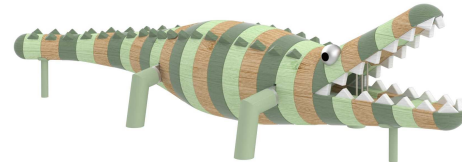

14-0805-XXX-0-000
KROKODIL KALLE

Technische Daten:

Altersgruppe:	von 3 bis 99 Jahre
Fallhöhe:	0,55 m
Sicherheitsbereich:	0,00 x 0,00 m
Platzbedarf:	3,90 x 5,80 m

Abbildung als Ausführungsbeispiel

Produktbeschreibung:

KINDERLAND Emsland Spielgeräte

- Tierkörper aus gefrästen Lärchenleimbindern, mehrmals per Hand geschliffen (kaum Rissbildung)
- Tierkörper bestehend aus einzelnen Ringen, mit Holzdübeln zusammengesteckt, mit Konstruktionskleber verklebt und zusätzlich mit Schrauben gesichert, außen keine Verbindungen sichtbar
- Verstärkung besonders beanspruchter Anbindungen mit zusätzlichen Stahlelementen
- Öffnungen werden verschlossen, Luftzirkulation und Wasserauslauf bleibt aber gewährleistet
- Holzkörper mehrfach lasiert (1. Grundierung, 2. Hirnholzversiegelung als zusätzlicher Holzschutz, 3. Endlasur)
- Standrohre aus Edelstahl, mechanisch poliert
- Breite ca. 0,90 m
- Länge ca. 2,75 m
- Gesamthöhe ca. 0,70 m über OKE

Mögliche Farbkombinationen:
(Angabe der Ausführung bei Auftragserteilung)

- Variante 1: Lasur des Tierkörpers in RAL 6019 Weißgrün, RAL 6017 Maigrün und Eiche hell
- Variante 2: Lasur des Tierkörpers in Eiche hell
- Variante 3: wie Variante 1, Standrohre zusätzlich pulverbeschichtet in RAL 6017 Maigrün (gegen Mehrpreis)