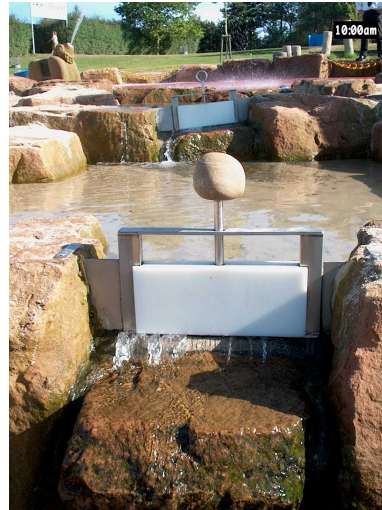

PR-0103-XXX-0-000
STAUWEHR MIT STEINGRIFF

Technische Daten:

Altersgruppe:	von 3 bis 99 Jahre
Fallhöhe:	0,00 m
Sicherheitsbereich:	0,00 x 0,00 m
Platzbedarf:	0,00 x 0,00 m

Abbildung als Ausführungsbeispiel

Produktbeschreibung:

KINDERLAND Emsland Spielgeräte

- aus Edelstahl, mechanisch poliert
- mit einem Kunststoffschott aus PE, Farbe weiß
- mit einem Handgriff aus Stein
- Breite ca. 0,30 m
- Höhe ca. 0,24 m
- zum Einmauern