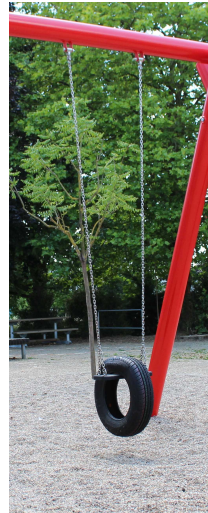

02-0382-X1E-0-000

SCHAUKELSITZ STEHENDER REIFEN MIT KETTEN

Höhe OK Querbalken 2,50 m

Technische Daten:

Altersgruppe:	von 0 bis 0 Jahre
Fallhöhe:	0,00 m
Sicherheitsbereich:	0,00 x 0,00 m
Platzbedarf:	0,00 x 0,00 m

Produktbeschreibung:

KINDERLAND Emsland Spielgeräte

- mit Edelstahlketten
- Höhe OK Oberbalken: 2,50m
- für Sechseckschaukel 02 2821-22

Fundamente:

Druckdatum: 16.09.2021 - technische Änderungen vorbehalten

Abbildung als Ausführungsbeispiel