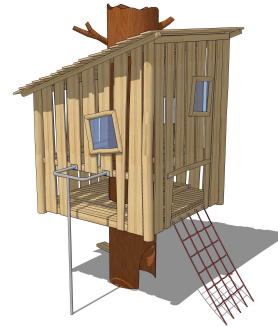

04-0231-XXL-9-001
STAMMHAUS 1

Technische Daten:

Altersgruppe:	von 3 bis 14 Jahre
Fallhöhe:	1,60 m
Sicherheitsbereich:	6,60 x 6,15 m
Platzbedarf:	0,00 x 0,00 m

Abbildung als Ausführungsbeispiel

Produktbeschreibung:

KINDERLAND Emsland Spielgeräte

- Röhre als "Baumstamm" aus lackiertem Stahlrohr d= 864 x 8,8 mm, lackiert in Braun
- Unterzüge aus Robinienkanthölzern 8x12 cm
- Podestbelag aus Robinienbrettern ca. 4 cm stark
- Dachfläche und Seitenwände aus unbesäumten Robinienbrettern ca. 2,5 cm stark
- Röhre mit einem Innenaufstieg mit Klettergriffen aus Hartholz
- Röhre mit Trittstufen als Außenaufstieg
- Podestgröße ca. 2,30 x 2,30 m
- Podesthöhe 1,60 m
- umlaufend verkleidet (auf Lücke) von OK Podest bis UK Dach, mit 3 Stück farbigen Kunststofffenstern
- mit einem schrägen Pultdach, Größe ca. 2,80 x 2,80 m
- mit einem schrägen Kletternetz aus Herkulesmaterial d= 16 mm, Farbe Natur, grobmaschig
- mit einer Rutschstange aus Edelstahl, mechanisch poliert
- Gesamthöhe ca. 5,00 m über OKE