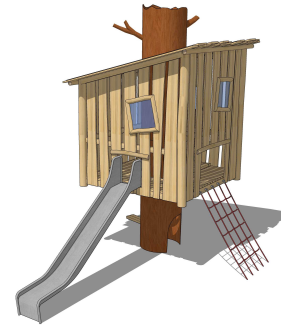

04-0231-XXL-9-002
STAMMHAUS 2

Technische Daten:

Altersgruppe:	von 3 bis 14 Jahre
Fallhöhe:	1,60 m
Sicherheitsbereich:	6,60 x 8,85 m
Platzbedarf:	0,00 x 0,00 m

Abbildung als Ausführungsbeispiel

Produktbeschreibung:

KINDERLAND Emsland Spielgeräte

- Röhre als "Baumstamm" aus lackiertem Stahlrohr d= 864 x 8,8 mm, lackiert in Braun
- Unterzüge aus Robinienkanthölzern 8x12 cm
- Podestbelag aus Robinienbrettern ca. 4 cm stark
- Dachfläche und Seitenwände aus unbesäumten Robinienbrettern ca. 2,5 cm stark
- Röhre mit einem Innenaufstieg mit Klettergriffen aus Hartholz
- Röhre mit Trittstufen als Außenaufstieg
- Podestgröße ca. 2,30 x 2,30 m
- Podesthöhe 1,60 m
- umlaufend verkleidet (auf Lücke) von OK Podest bis UK Dach, mit 3 Stück farbigen Kunststofffenstern
- mit einem schrägen Pultdach, Größe ca. 2,80 x 2,80 m
- mit einem schrägen Kletternetz aus Herkulesmaterial d= 16 mm, Farbe Natur, grobmaschig
- mit einer Kastenrutsche aus Edelstahl, mechanisch poliert, b= 0,50 m, h= 1,60 m
- Gesamthöhe ca. 5,00 m über OKE