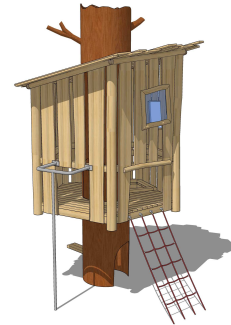

04-0231-XXL-9-003 STAMMHAUS 3

Technische Daten:

Altersgruppe:	von 3 bis 14 Jahre
Fallhöhe:	1,60 m
Sicherheitsbereich:	6,55 x 6,15 m
Platzbedarf:	0,00 x 0,00 m

Abbildung als Ausführungsbeispiel

Produktbeschreibung:

KINDERLAND Emsland Spielgeräte

- Röhre als "Baumstamm" aus lackiertem Stahlrohr d= 864 x 8,8 mm, lackiert in Braun
- Unterzüge aus Robinienkanthölzern 8x12 cm
- Podestbelag aus Robinienbrettern ca. 4 cm stark
- Dachfläche und Seitenwände aus unbesäumten Robinienbrettern ca. 2,5 cm stark
- Röhre mit einem Innenaufstieg mit Klettergriffen aus Hartholz
- Röhre mit Trittstufen als Außenaufstieg
- Fünfeckpodest, Seitenlängen ca. 1,50 m
- Podesthöhe 1,60 m
- umlaufend verkleidet (auf Lücke) von OK Podest bis UK Dach, mit 3 Stück farbigen Kunststoffenstern
- mit einem schrägen Pultdach
- mit einem schrägen Kletternetz aus Herkulesmaterial d= 16 mm, Farbe Natur, grobmaschig
- mit einer Rutschstange aus Edelstahl, mechanisch poliert
- Gesamthöhe ca. 5,00 m über OKE