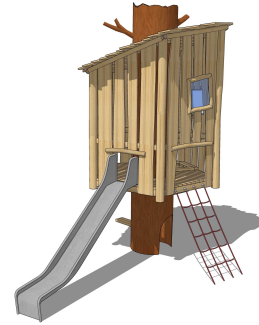

**04-0231-XXL-9-004**  
**STAMMHAUS 4**

**Technische Daten:**

Altersgruppe:	von 3 bis 14 Jahre
Fallhöhe:	1,60 m
Sicherheitsbereich:	6,55 x 8,85 m
Platzbedarf:	0,00 x 0,00 m

Abbildung als Ausführungsbeispiel

**Produktbeschreibung:**

KINDERLAND Emsland Spielgeräte

- Röhre als "Baumstamm" aus lackiertem Stahlrohr d= 864 x 8,8 mm, lackiert in Braun
- Unterzüge aus Robinienkanthölzern 8x12 cm
- Podestbelag aus Robinienbrettern ca. 4 cm stark
- Dachfläche und Seitenwände aus unbesäumten Robinienbrettern ca. 2,5 cm stark
- Röhre mit einem Innenaufstieg mit Klettergriffen aus Hartholz
- Röhre mit Trittstufen als Außenaufstieg
- Fünfeckpodest, Seitenlängen ca. 1,50 m
- Podesthöhe 1,60 m
- umlaufend verkleidet (auf Lücke) von OK Podest bis UK Dach, mit 3 Stück farbigen Kunststofffenstern
- mit einem schrägen Pultdach
- mit einem schrägen Kletternetz aus Herkulesmaterial d= 16 mm, Farbe Natur, grobmaschig
- mit einer Kastenrutsche aus Edelstahl, mechanisch poliert, b= 0,50 m, h= 1,60 m
- Gesamthöhe ca. 5,00 m über OKE