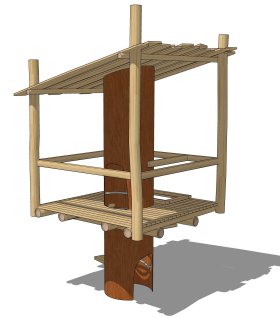

04-0231-XXL-9-006
STAMMHAUS 6

Technische Daten:

Altersgruppe:	von 3 bis 14 Jahre
Fallhöhe:	1,60 m
Sicherheitsbereich:	5,65 x 5,65 m
Platzbedarf:	0,00 x 0,00 m

Abbildung als Ausführungsbeispiel

Produktbeschreibung:

KINDERLAND Emsland Spielgeräte

- Röhre als "Baumstamm" aus lackiertem Stahlrohr d= 864 x 8,8 mm, lackiert in Braun
- Unterzüge aus Robinienrundhölzern d= 12-16 cm, geschält und geschliffen, splintfrei
- Podestbelag aus Robinienbrettern ca. 4 cm stark
- Handläufe aus Robinienkanthölzern
- Dachfläche aus unbesäumten Robinienbrettern ca. 2,5 cm stark
- Röhre mit einem Innenaufstieg mit einem Spiral-Innenaufstieg aus gebogenen Edelstahlrohren, mechanisch poliert
- Röhre mit Trittstufen als Außenaufstieg
- Podestgröße ca. 2,30 x 2,30 m
- Podesthöhe 1,60 m
- umlaufend mit Handläufen
- mit einem schrägen Pultdach, Größe ca. 2,50 x 2,50 m
- Gesamthöhe ca. 4,80 m über OKE