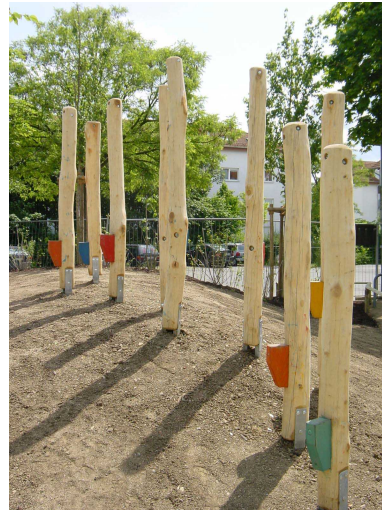

07-2710-XXR-0-000
STELZE AUS ROBINIE

Technische Daten:

Altersgruppe:	von 3 bis 99 Jahre
Fallhöhe:	0,00 m
Sicherheitsbereich:	0,00 x 0,00 m
Platzbedarf:	0,00 x 0,00 m

Abbildung als Ausführungsbeispiel

Produktbeschreibung:

KINDERLAND Emsland Spielgeräte

- Standpfosten aus Robinie, natürlich gewachsen, d= 14-18 cm, geschält und geschliffen, splintfrei, Pfostenende durchgehend kreuzverbolzt
- mit einem Trittholz aus Robinienkantholz
- Pfostenlänge 1,50m ab Trittholz
- Schrauben und Beschläge verzinkt
- Trittabstände ca. 45 - 60 cm
- Bei Beauftragung bitte die Tritthöhe der Stelze bekanntgeben (h= 0,40 - 2,95 m)

Fundamente:

01 Stk 0.60 x 0.60 x 0.40 m (= 0.14 cbm)

Druckdatum: 18.08.2022 - technische Änderungen vorbehalten