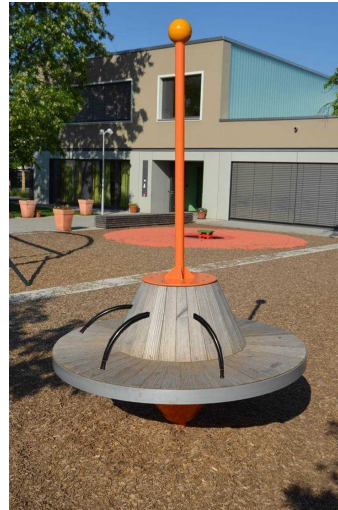

05-2040-XXX-9-000
BRUMMKREISEL D=1,70 M
mit Haltegriffen

Technische Daten:

Altersgruppe:	von 4 bis 99 Jahre
Fallhöhe:	0,99 m
Sicherheitsbereich:	Ø 7,70 m
Platzbedarf:	Ø 7,70 m

Abbildung als Ausführungsbeispiel

Produktbeschreibung:

KINDERLAND Emsland Spielgeräte

- Kreisel mit Haltestange und aufgesetzter Kugel, Rohr Ø 60,3 mm, Kugel Ø 150 mm
- Grundkonstruktion aus Stahl, feuerverzinkt und farbig lackiert in RAL Standardfarben nach Wunsch des AG
- Rückenbretter farblich gestaltet in RAL 4001 Rotlila, RAL 4003 Erikaviolett, RAL 5010 Enzianblau, RAL 5015 Himmelblau, RAL 5018 Türkisblau, RAL 6018 Gelbgrün
- Sitzauflage aus Robinienbrettern
- mit Flanschlagerung
- mit 3 Stück Haltegriffen
- Durchmesser ca. 1,70 m
- Gesamthöhe ca. 1,90 m
- Untergrund: nach DIN EN/EN 1176-1: 2008-8 für kritische Fallhöhe von mind. 1,00 m
- Zusatzoption mit Klangelement, mechanisch, auf Anfrage