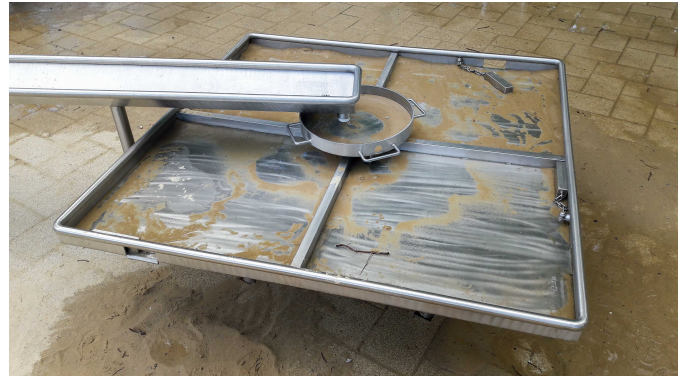

09-2949-XXE-0-000
ECKIGER MATSCHTISCH MIT VERTEILER

Technische Daten:

Altersgruppe:	von 0 bis 0 Jahre
Fallhöhe:	0,00 m
Sicherheitsbereich:	0,00 x 0,00 m
Platzbedarf:	0,00 x 0,00 m

Abbildung als Ausführungsbeispiel

Produktbeschreibung:

KINDERLAND Emsland Spielgeräte

- komplett aus Edelstahl, mechanisch poliert
- Blechstärke $t= 4$ mm
- mit einem drehbarem Verteiler aus Edelstahl
- Größe ca. 1,45 x 1,45 m
- Höhe je nach Anordnung